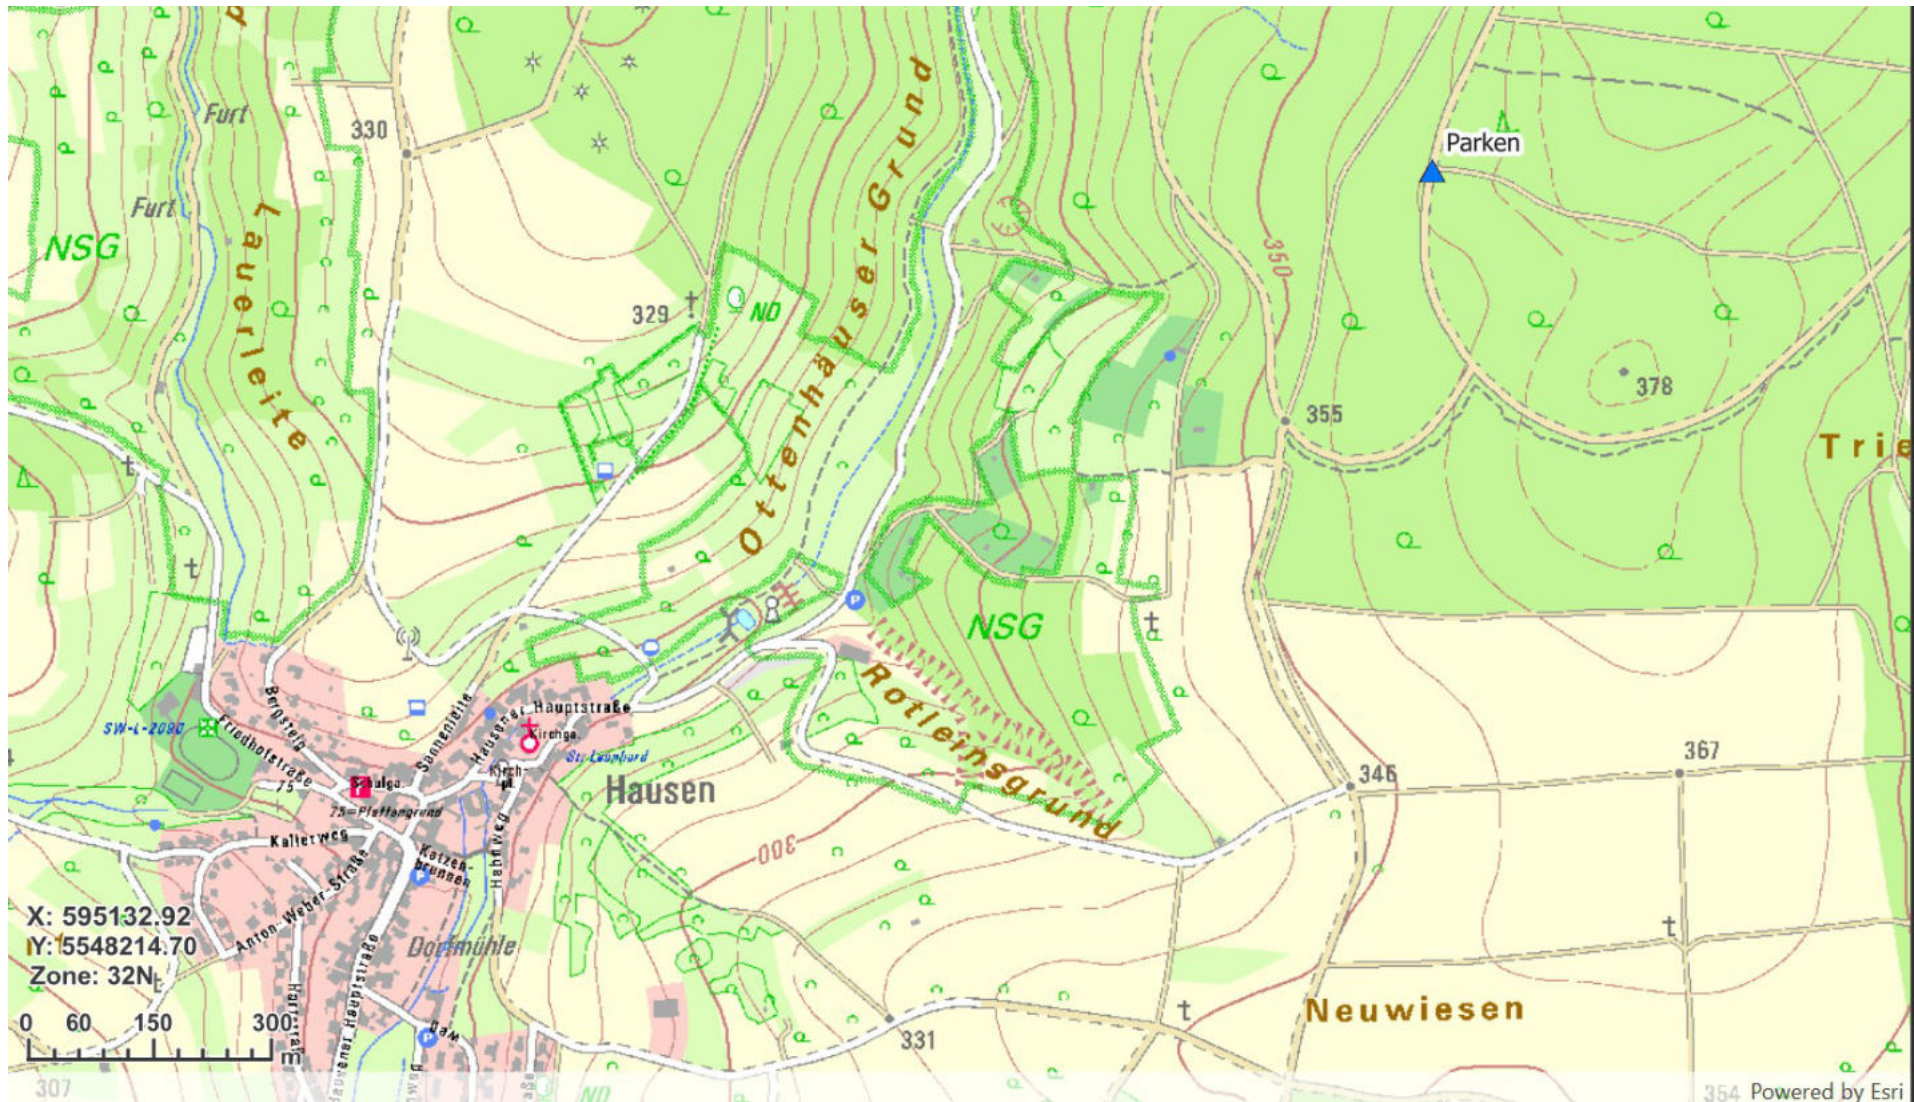

Anfahrtsinformationen zum Waldbautraining am Donnerstag, den 03.07.2025 Nahe Schonungen-Hausen (siehe Koordinaten auf Karte Seite 2 unten links)

Koordinaten sind für den Treffpunkt!