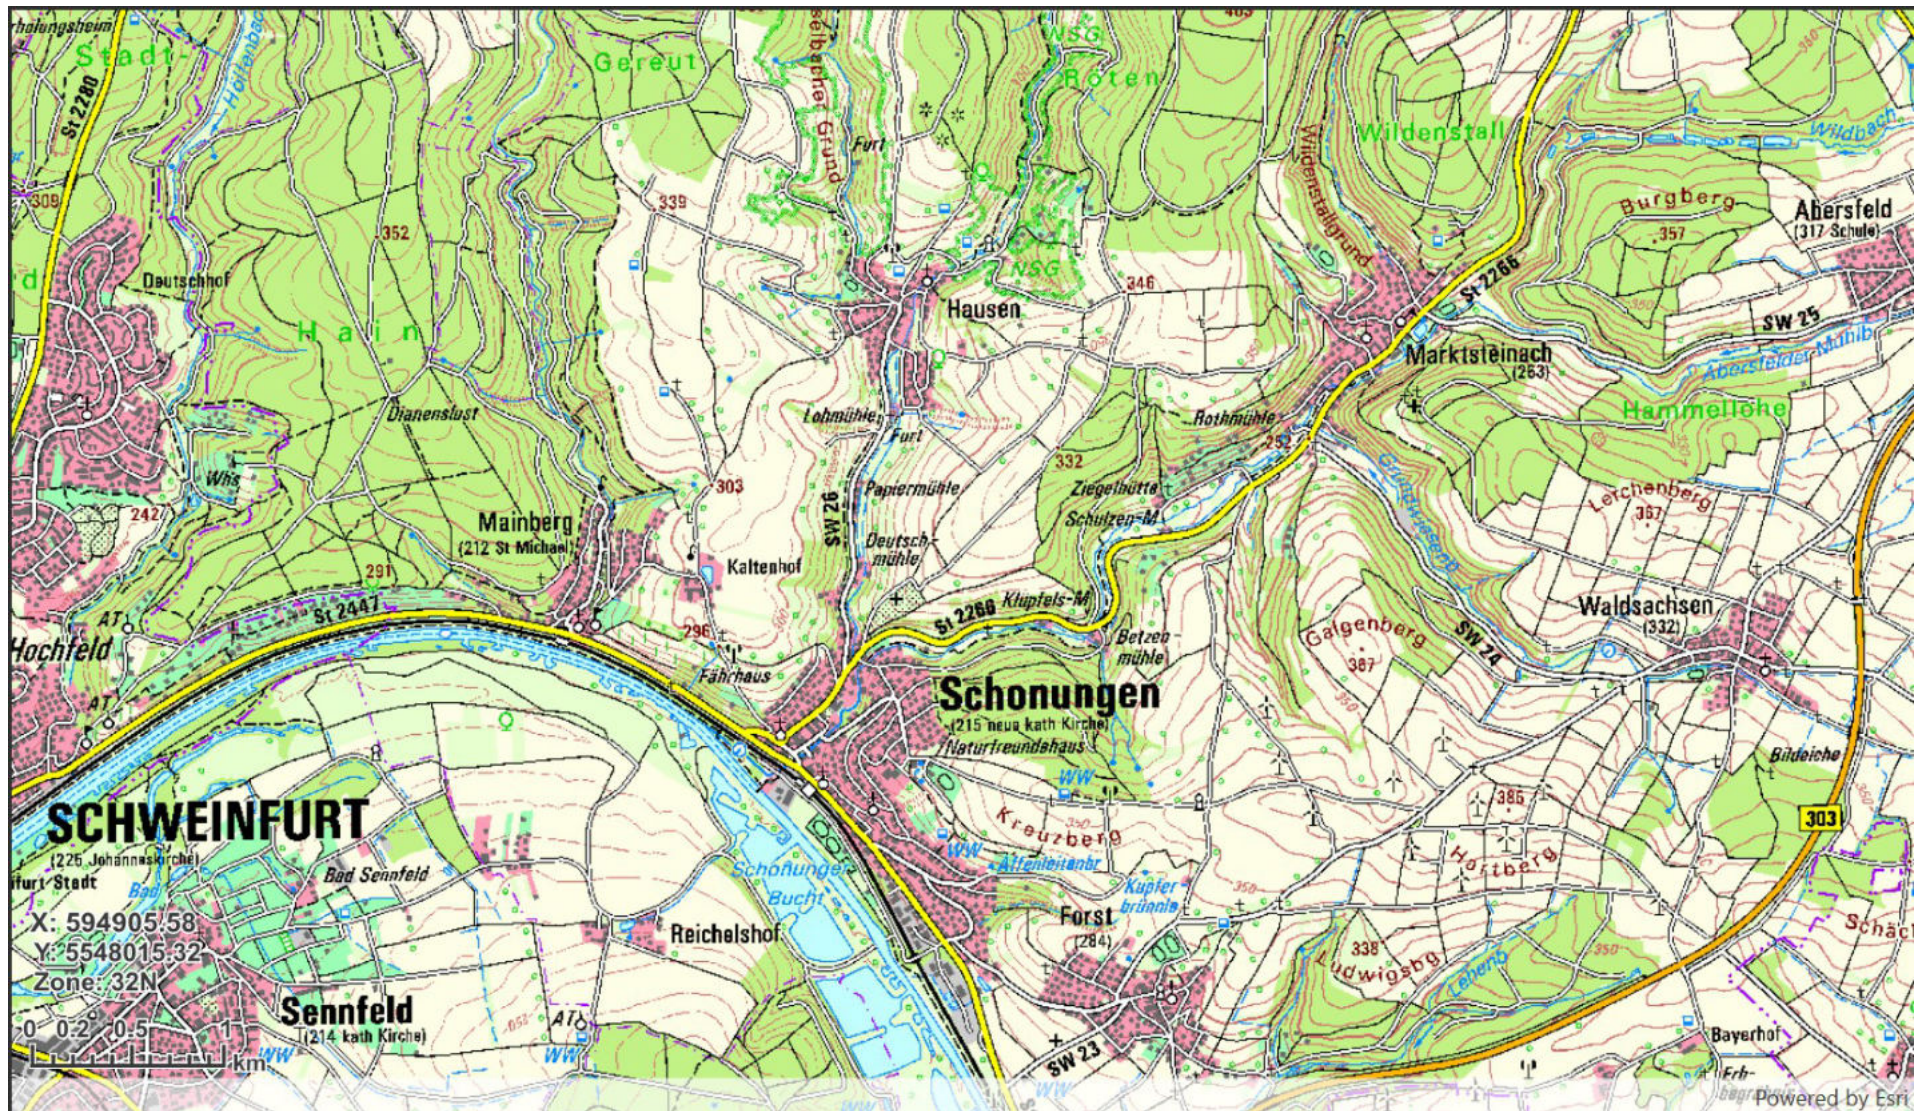

Anfahrtsinformationen zum Waldbautraining am Donnerstag, den 03.07.2025 Nahe Schonungen-Hausen (siehe Koordinaten auf Karte Seite 2 unten links)

Koordinaten sind für den Treffpunkt!